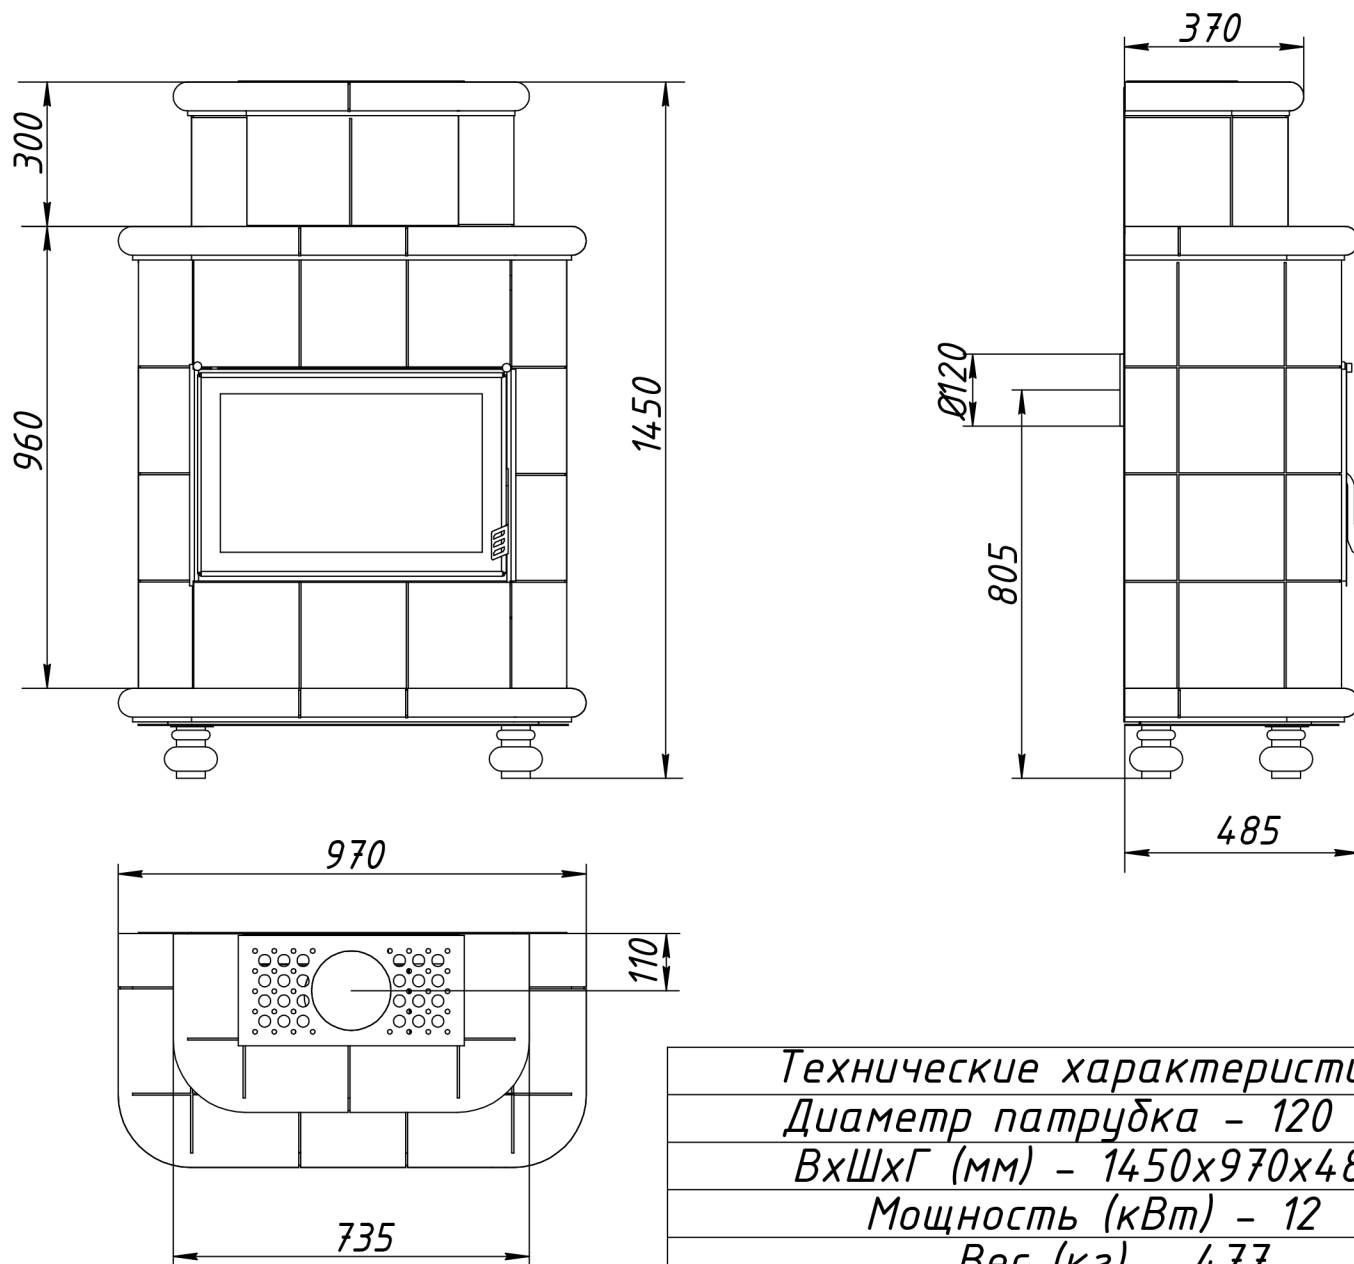

Печь-камин "Эльзас" изразец
PK 091, PK 099, PK 102, PK 100, PK 103, PK 101,
PK 104, PK 092, PK 088, PK 093, PK 097, PK 098

<i>Технические характеристики</i>
<i>Диаметр патрубка - 120 мм</i>
<i>ВхШхГ (мм) - 1450х970х485</i>
<i>Мощность (кВт) - 12</i>
<i>Вес (кг) - 477</i>